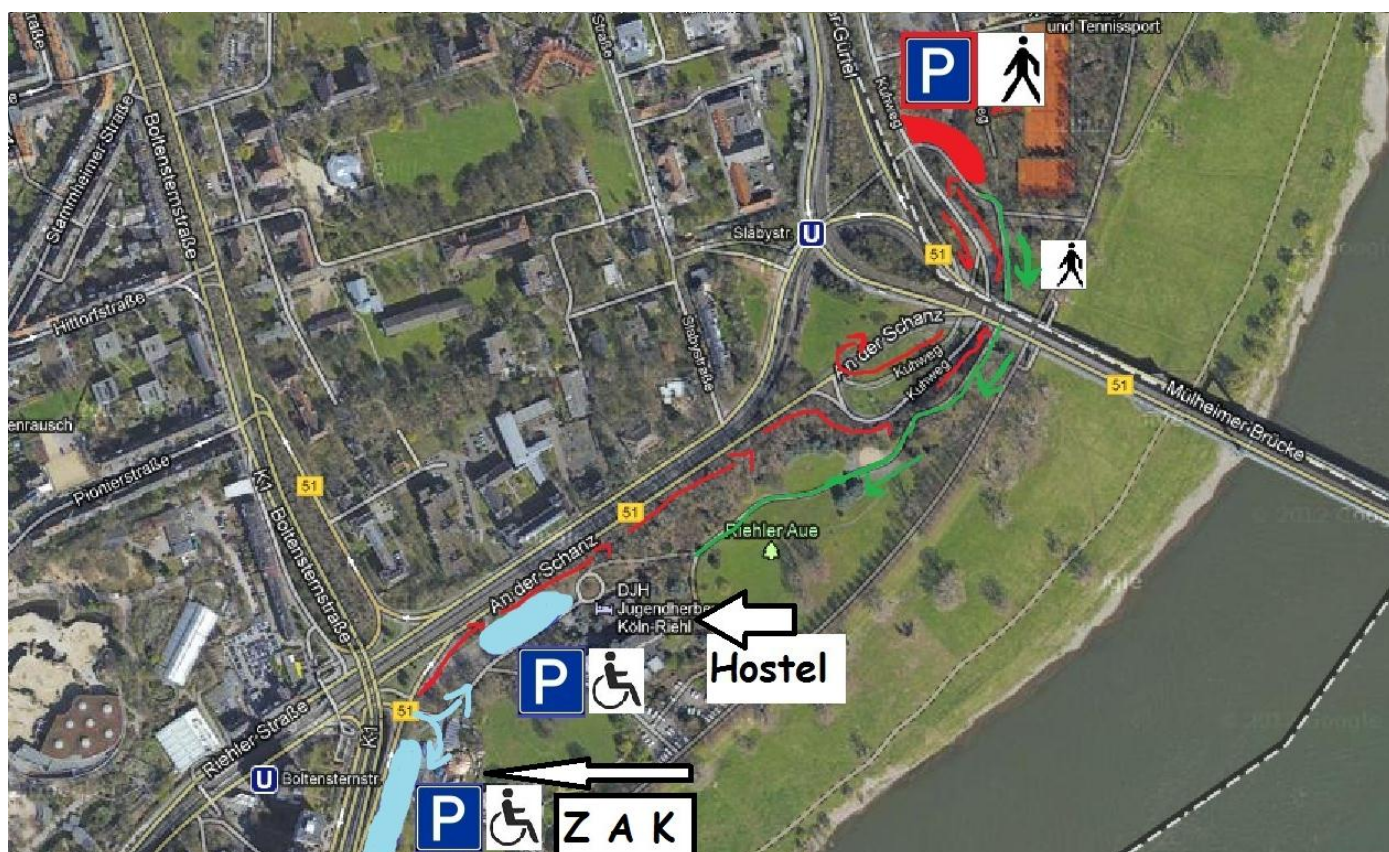

## Parkplatz Jugendgästehaus Riehl

Die Parkmöglichkeiten am Jugendgästehaus sind begrenzt, vor allem am Samstagabend während der Party kann es zu Parkplatzmangel kommen.

**Deshalb bitten wir Autofahrer ohne Rollstuhl sowie Reisebusse den Parkplatz hinter der Mülheimer Brücke zu nutzen** (rot gekennzeichnet). Die Parkplätze direkt am Jugendgäste-Haus und am ZAK (blau gekennzeichnet) sollen für Autofahrer mit Rollstuhl freigelassen werden.

### Wegbeschreibung:

Folgen sie den roten Pfeilen auf der Karte.

Fahren sie am Jugendgäste-Haus auf der B 51 (An der Schanz) vorbei und biegen sie die nächste Möglichkeit rechts ab in den Kuhweg. Fahren sie unter der Brücke durch, dann kommt der Parkplatz auf der rechten Seite.

Der Fußweg zurück zum Jugendgästehaus ist grün gekennzeichnet.