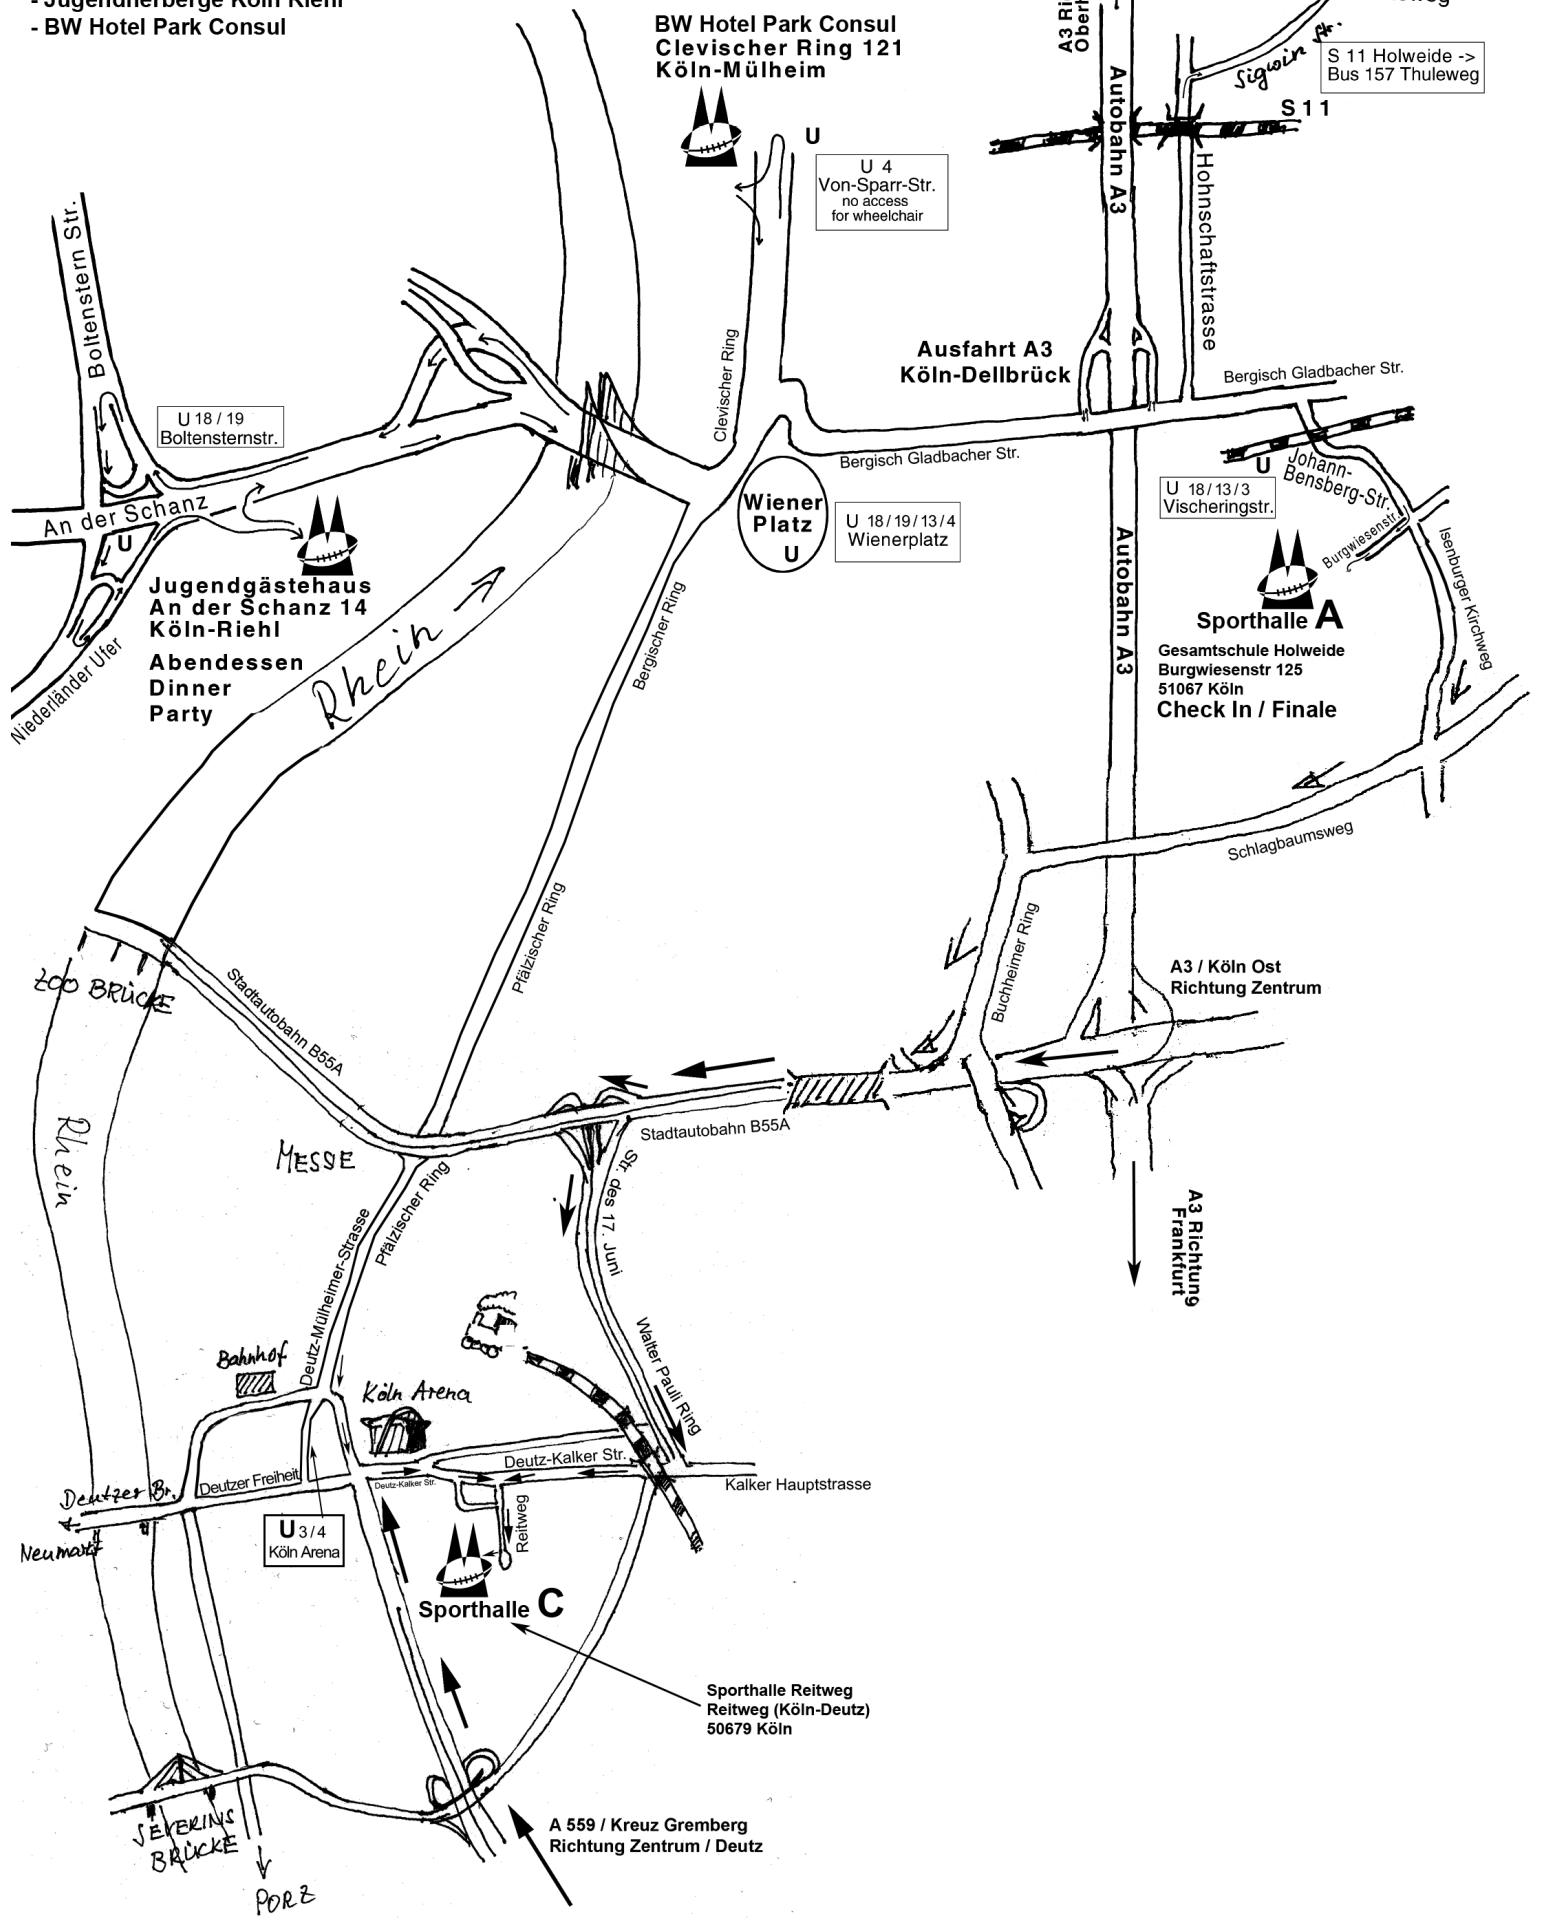

Roadbook Bernd Best Tournament

Referenzpunkt ist die Ausfahrt der A 3 – Köln Dellbrück, die zur Bergisch Gladbacher Strasse (B 506) führt.

1. Ausfahrt A 3 – Köln Dellbrück → Sporthalle A, Gesamtschule Holweide (Burgwiesenstr.)

- Ausfahrt A 3 – Köln Dellbrück links auf die Bergisch Gladbacher Strasse.
- 2. Ampel rechts, Schild Gesamtschule, in die „Johann-Bensberg-Strasse“.
- Über den Bahnübergang, der Strasse links-rechts folgen
- Nächste Rechts, Schild Gesamtschule, in die Burgwiesenstrasse
- Geradeaus, durch das Schultor
- Weiter Geradeaus, hinten links zur Sporthalle, Parkplatzanweisung beachten

3. Ausfahrt A 3 – Köln Dellbrück → Jugendherberge Köln Riehl (An der Schanz 14)

- Ende Abfahrt rechts ab auf die Bergisch Gladbacher Strasse, geradeaus über 8 Ampeln
- Einordnen Richtung Kölnarena/ Zentrum
- Direkt vor dem VW/Audi-Händler „Fleischhauer“ links
- Mittlere Spur Richtung Mülheimer Brücke/Zentrum
- Rechts auf die Brücke
- Über den Rhein, links einordnen, Richtung Zoo/Zentrum
- Nächste rechts, JGH klein ausgeschildert
- Links einordnen und an der Ampel abbiegen (U-Turn)
- Durch die Unterführung, weiter links halten
- 2. Ampel erneuter U-Turn
- Rechts einordnen
- Rechte Spur führt auf den Parkplatz des JGH „An der Schanz 14“